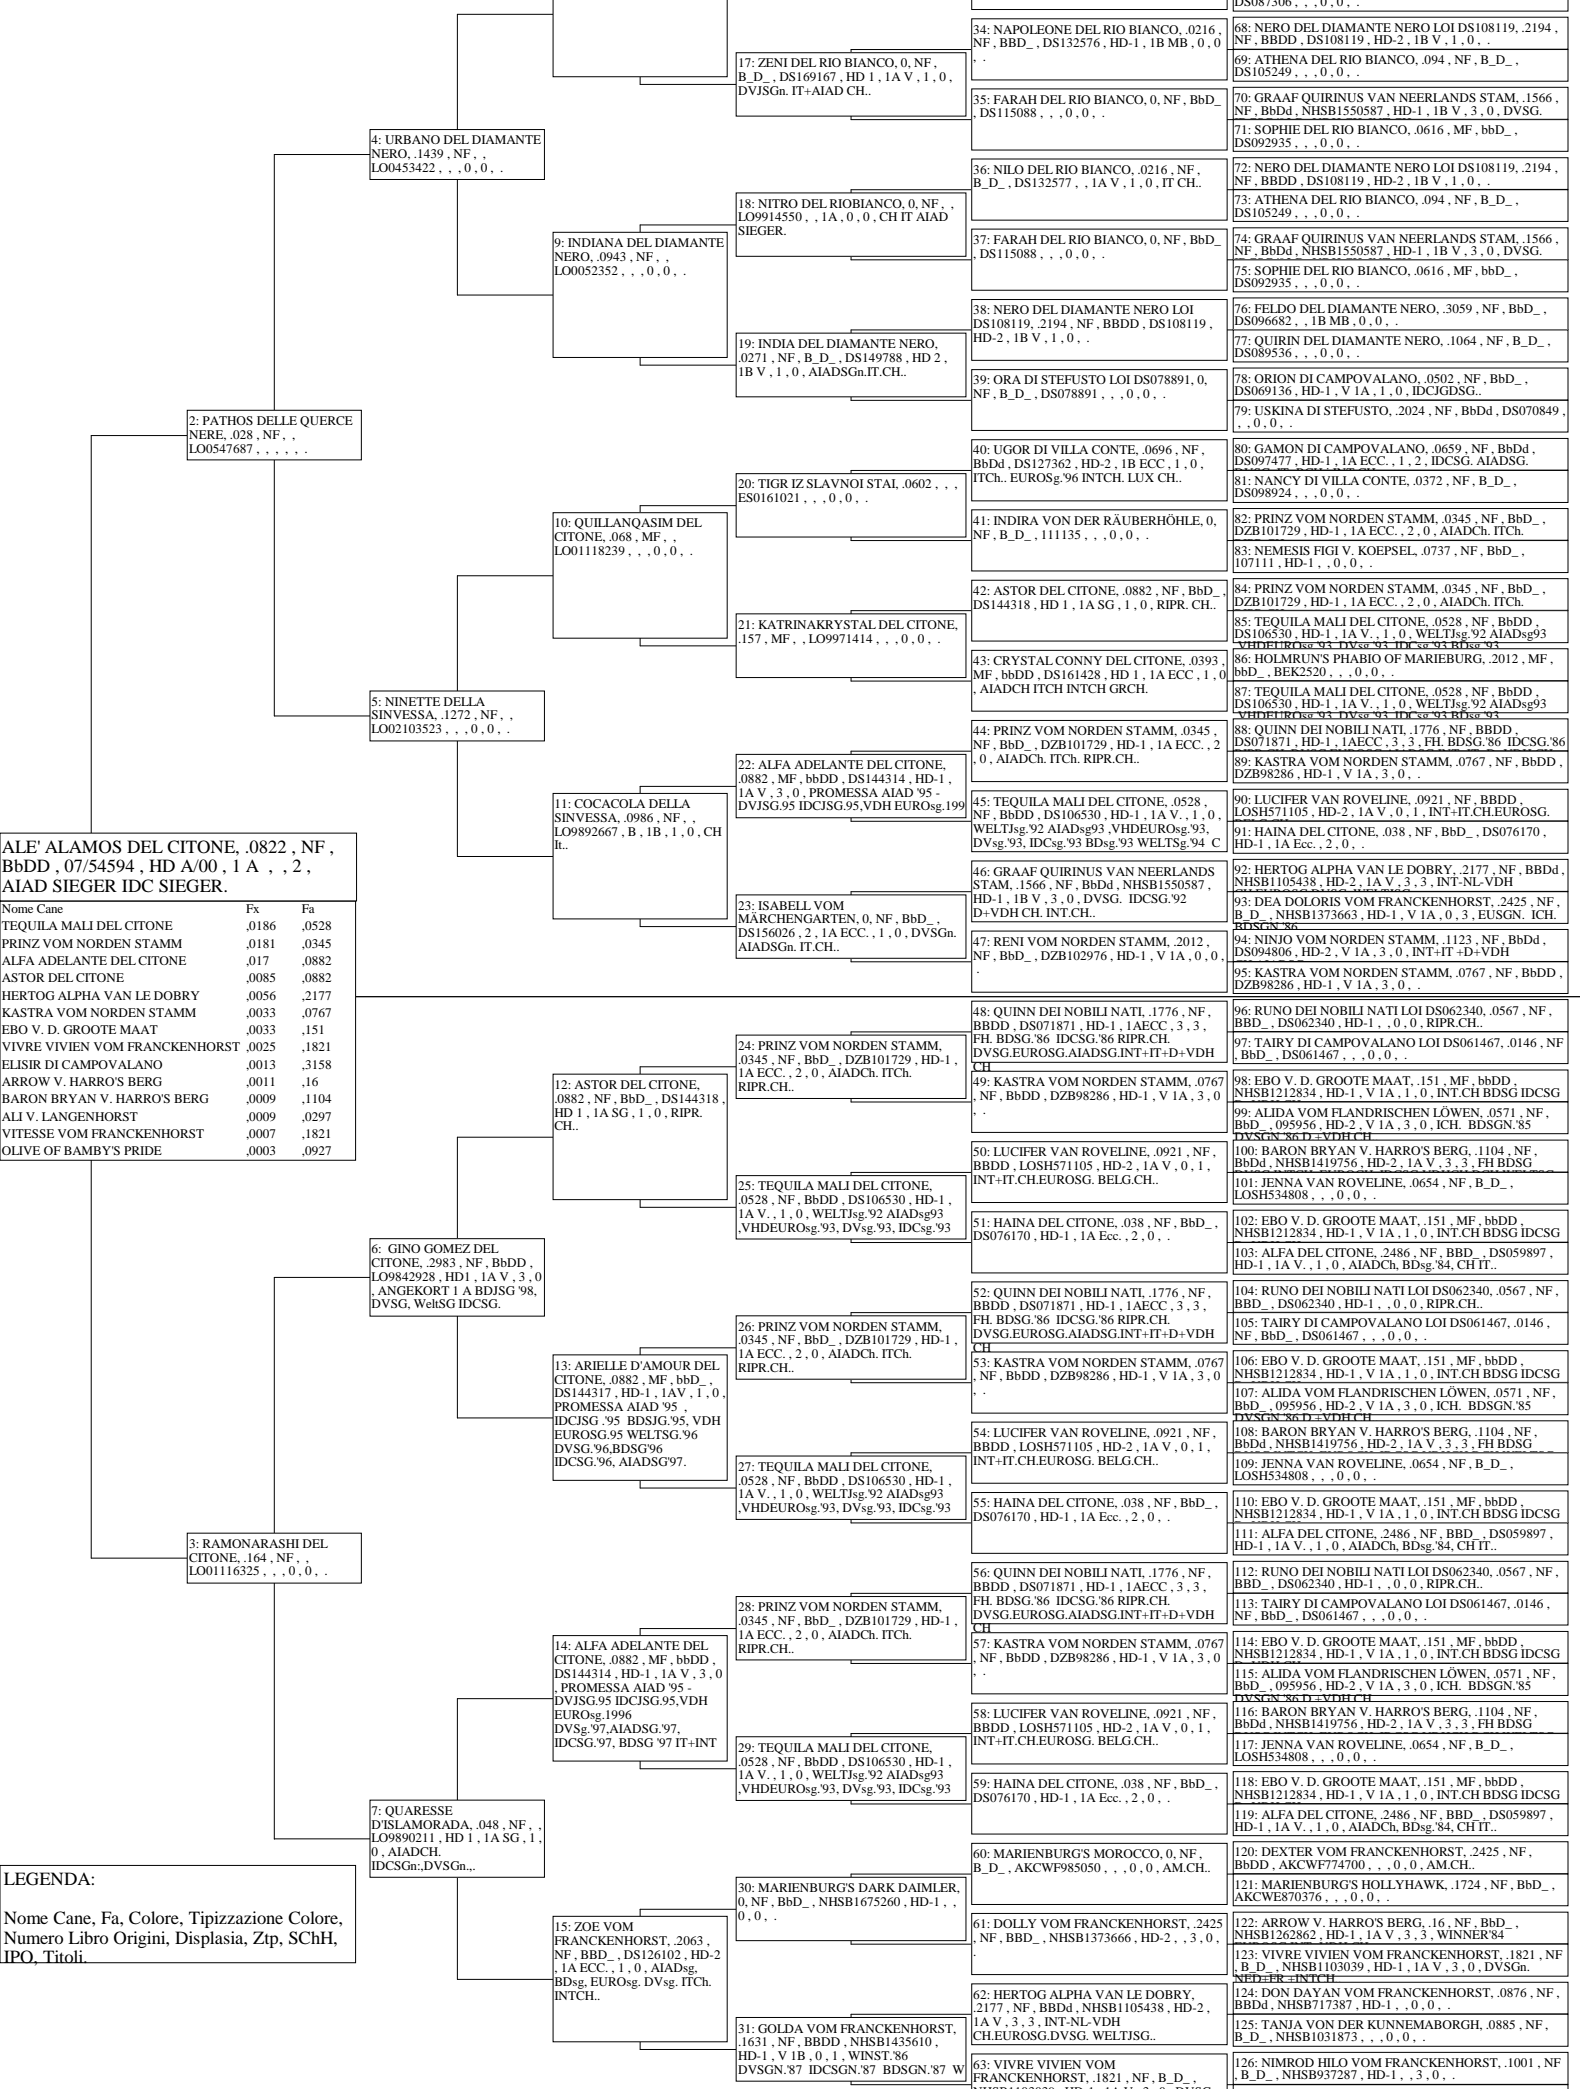

Pedigree di : ALE' ALAMOS DEL CITONE
Sesso : Maschio Dt nascita : 11/10/2006
Allevatore : PIERLUIGI PEZZANO
Proprietario : GAIA SANTANGELO
Stampato in data : 10/03/2011

Fa : .0822

ALE' ALAMOS DEL CITONE .0822 , NF , BbDd , 07/54594 , HD A/00 , 1 A , , 2 , AIAD SIEGER IDC SIEGER.

Table with 3 columns: Nome Cane, Fa, Fa. It lists the names and registration numbers of the parents and grandparents of ALE' ALAMOS DEL CITONE.

LEGENDA:
Nome Cane, Fa, Colore, Tipizzazione Colore, Numero Libro Origini, Displasia, Ztp, SchH, IPO, Titoli

Nome Cane, Fa, Colore, Tipizzazione Colore, Numero Libro Origini, Displasia, Ztp, SchH, IPO, Titoli